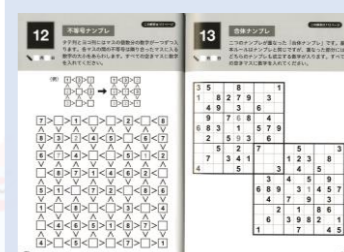

「一生ボケない脳になる!」

¥1210(税込み)

「誰よりもボケない脳になる!」漢字パズル

¥1430(税込み)

「超難問でボケ退治! 一日一問 鬼脳トレ」

¥1320(税込み)

炭酸ガス薬用発泡入浴剤 48錠入り 香り(色)全8種類 各6錠

¥1188(税込み)