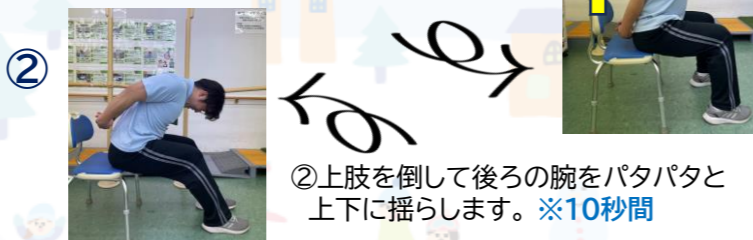

今月の体操は「首・肩の凝り解消ストレッチ」がテーマです!!

甲骨や首回りのストレッチすると姿勢調整、肩こりや首こりの予防、呼吸機能の促進など、**上半身における様々な効果**が得られます!

動画を見ながら一緒に運動しましょう!!

スマートフォンでQRコードを読み込んでいただくと動画が見られます!!

1. 肩甲骨広げちゃおうストレッチ

- ①大木を抱えるイメージで両手で輪っかを作ります。
- ②背中を後ろに思い切り引いて身体は丸めます。(肩甲骨を広げるように意識しましょう) ※10秒間

2. 肩甲骨閉じちゃおうストレッチ

- ①椅子に浅めに座ります。①みぞおちを前に出して背筋を伸ばします。・両手を後ろでつなぎます。・視線は斜め前を見ましょう。 ※10秒間
- ②上肢を倒して後ろの腕をパタパタと上下に揺らします。 ※10秒間

スマイルステーション茅ヶ崎

スマイルステーション辻堂

スマイルステーション大庭

スマイルステーション湘南台

グッドウォーク

☎ 0467-89-6020