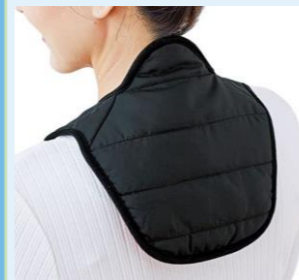

- 首筋をしっかりカバーできるハイネック使用。
- カイロが入るポケット付きでさらに暖かく。 ※カイロは付属していません。

裏は赤

カイロが入るポケット付き

2024年1月31日までの特価!!
ホットレストクビカタウォーマー + レッグウォーマーの2点注文で¥4,598(税込) → **¥4,500(税込)**

販売価格 ¥1,408(税込)

巻けるレッグウォーマー グレー 徳武産業

- 全開、調整できて、すき間をかくすから寒くない。
- たっぷりボアで暖かい。 ■片足販売OK。