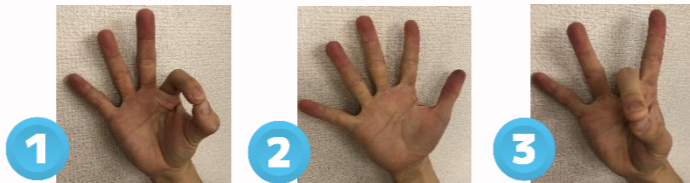

■スマイルステーション茅ヶ崎
〒253-0083 茅ヶ崎市西久保2008-1 グランドビュー茅ヶ崎104

今月の体操は「指先の運動」がテーマです!!

指先を動かす事で、巧緻性が向上し、日常生活動作の質が上がります。
また、脳に刺激が入り、物忘れ防止につながります。

動画を見ながら一緒に運動しましょう!!

スマートフォンで
QRコードを読み込
んでいただくと動
画が見られます!!

1、グー・チョキ・パー

- ① 指をグー・チョキ・パーと動かします。
- ② グーはしっかりと握りこみます。
- ③ チョキとパーは指を大きく開きます。

※両手10回ほど

2、指タッチ

- ① 親指と人差し指をタッチします。
- ② 指をパーの形に大きく開きます。
- ③ 中指・薬指・小指の順番で同じ動作をします。
※小指まで行ったら、小指・薬指・中指・人差し指と元に戻ってきます。

※5往復ほど

プレゼントクイズ

桜の開花が楽しみな季節になりましたね。
菜の花の黄色や桜のピンク・・・町が色づいてくると気持ちもウキウキしてきます。
そんな春を代表するお花「桜」に関するクイズです。